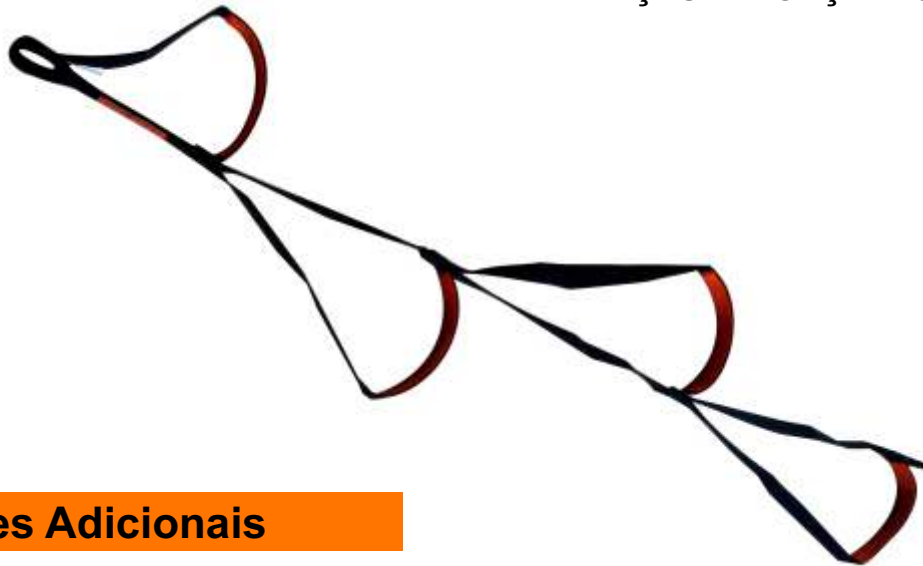

ESPECIFICAÇÕES:

Estribos Stec com quatro degraus, costurado com fita de poliéster, reforçado para mantê-los abertos. Utilizado para apoio dos pés em escada artificial ou trabalhos em altura.

Comprimento: 108 cm Utilizado para apoio dos pés em escada artificial ou trabalhos em altura, resgate e sistemas de desmultiplicação de força. Comprimento: 108 cm X 30mm, peso de 154g.

Estribo S 04 - QUATRO

Nome	Estribo S 04 DEGRAUS	
Fabricante	Stec	
Referência	Comprimento 108 cm - 30 mm	
Certificação	CE 1019 EN 567 UIAA	
Peso	160g	
CÓDIGO	MOD	COR
	S4	Preto

**COMPACTO****ALÇAS REFORÇADAS****Informações Adicionais****APLICAÇÕES:**

Os Estribos Stec são usados para progressão em corda, de fácil instalação, utilizados como apoios para os pés, é pode ser utilizado com bloqueadores de Punho Stec em escada artificial ou trabalhos em altura resgates e sistemas de desmultiplicação de força e manobras complexas de acesso por corda.